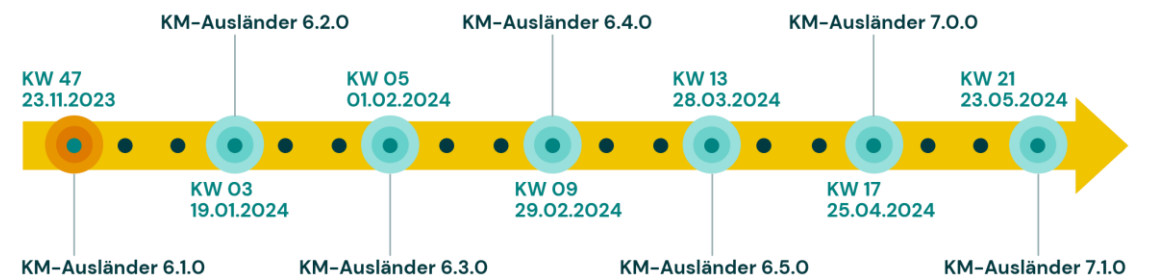

# KM-Ausländer, KM-Einbürgerung

Online-Veranstaltung  
18. Januar 2024

## Releaseplan

- Das **Release 6.2**, ursprünglich für den 21.12.2023 geplant, musste aufgrund eines in der internen QS-Phase identifizierten Fehlers zurückgezogen werden. Der Fehler konnte durch die Entwicklung zwischenzeitlich identifiziert und behoben werden, so dass das Release heute Nacht produktiv genommen wird und damit allen ab **19.01.2024** zur Verfügung steht.
- Das **Release 6.3** kommt (unverändert) am **01.02.2024**.